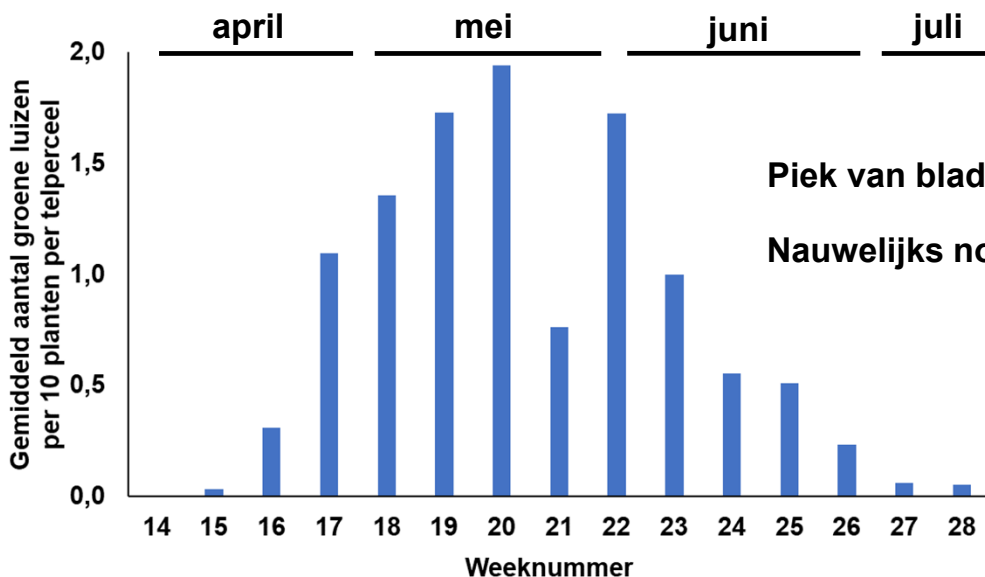

## Beheersing bij kleine planten moeilijk

Alles over bieten

2

## Vroege infectie leidt tot meeste opbrengstderving bij BMVY

Vroege infectie leidde tot 32% schade

Infectie half juli leidde tot 13% schade

Zelden zo'n zware infectie in juli

3

## Aantal bladluizen per week – bladluiswaarschuwingsdienst 2022

Piek van bladluizen lag in mei

Nauwelijks nog luizen in juli

4