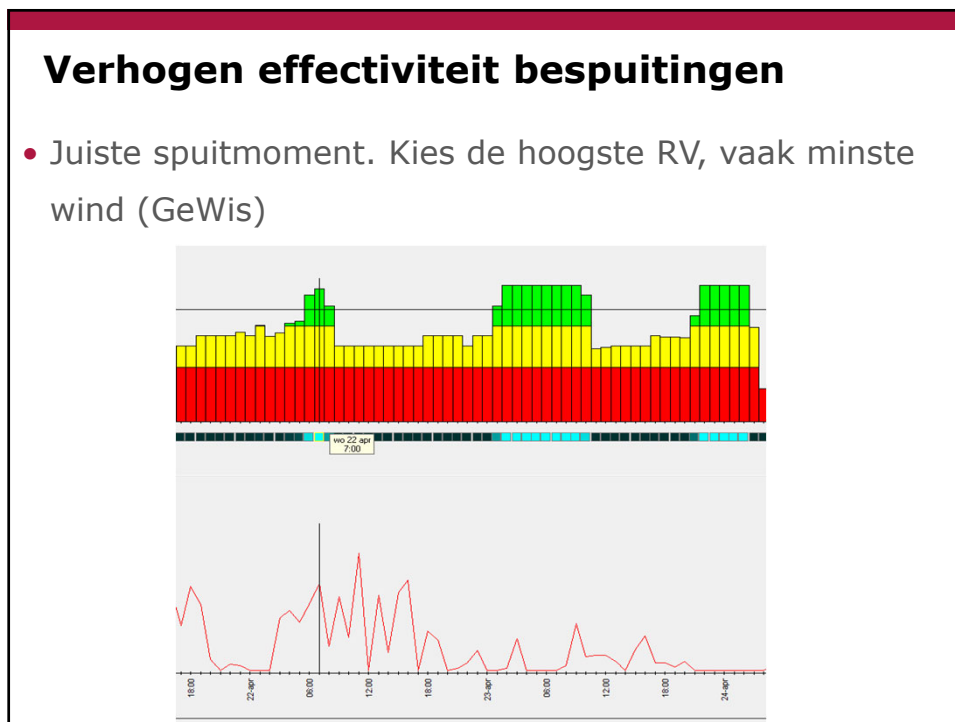

19

Welke bespuitingen met doppen op te lossen ?

<i>Grovere druppels mogelijk</i>	<i>Bedekking belangrijk</i>	<i>Spuittechniek noodzakelijk</i>
• Contactfung. aard. • Systemische fung. bieten • Evt. + uitvloeier • Bodemherbiciden • Systemische insecticiden (toekomst 95%) 90% mogelijk	• LDS onkruid bieten • Grassenbestrijding 75% DRD nodig !	• Bieten?? - Luchtondersteuning - WingsSprayer / Wave

20