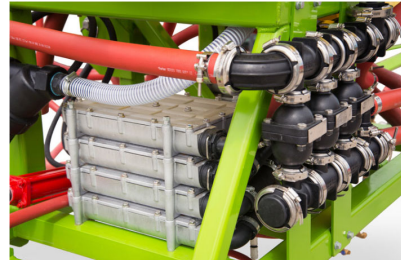

1

2

Welke spuittechnieken zijn er naast de traditionele spuitmachine?

© Delphy bv
L. Remijn

3

“Speciale” technieken (DRT)

4

“Aanvullende” technieken

Squall injectie 1 klasse hoger tot max 90-95%

MagGrow 1 klasse hoger

Luchtvoleistofmengdoppen 95% + MagGrow 97,5%

Delphy

5

Teeltvrije zone bieten

- **Langs water:**
 - 50 cm met druklogger of spec. techniek (DRT) of doppen 3 bar en hoger driftreducerend
 - 100 cm in alle andere gevallen
- **Langs droge sloten** (1 april-1 okt):
 - 0 cm met druklogger of spec. techniek (DRT) of doppen 3 bar en hoger driftreducerend
 - 75 cm in alle andere gevallen
- **..maar sommige middelen, “eigen” eis!**