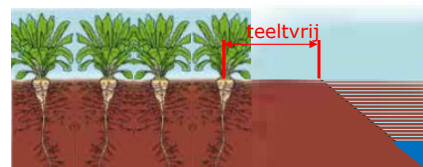

Squall injectie 1 klasse hoger tot max 90-95%

MagGrow 1 klasse hoger

Luchtvoleistofmengdoppen 95% + MagGrow 97,5%

Delphy

5

Teeltvrije zone bieten

- **Langs water:**
 - 50 cm met druklogger of spec. techniek (DRT) of doppen 3 bar en hoger driftreducerend
 - 100 cm in alle andere gevallen
- **Langs droge sloten** (1 april-1 okt):
 - 0 cm met druklogger of spec. techniek (DRT) of doppen 3 bar en hoger driftreducerend
 - 75 cm in alle andere gevallen
- **..maar sommige middelen, “eigen” eis!**

(A) randen algemeen / (W) watergangen / DRT (Drift Reducerende Technieken)
www.helpdeskwater.nl

7

Hoe lastig is effectief spuiten in de bietenteelt, binnen de wettelijke kaders?

8

Herbiciden met extra eisen